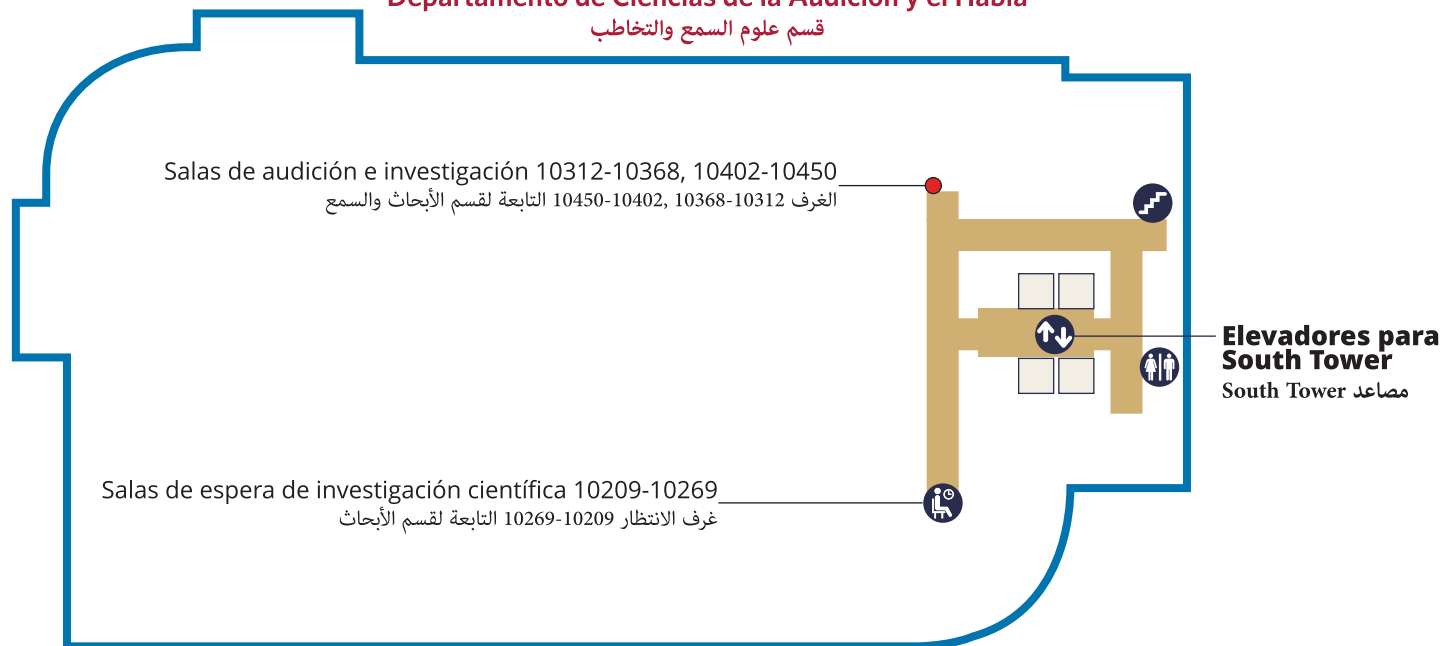

Vanderbilt Bill Wilkerson Center  
Departamento de Ciencias de la Audición y el Habla  
قسم علوم السمع والتخاطب

10.º piso/ الطابق العاشر ▪ MCE-South Tower

Salas de espera de investigación científica 10209-10269

غرف الانتظار 10269-10209 التابعة لقسم الأبحاث

Salas de audición e investigación 10312-10368, 10402-10450

الغرف 10450-10402, 10368-10312 التابعة لقسم الأبحاث والسمع

Simbología/ مفتاح الخريطة

المصعد/ Elevador

الدراج/ Escaleras

دورات المياه/ Baños

مكان الانتظار/ Área de espera

الممر العام/ Corredor público

10.º piso/ الطابق العاشر ▪ Medical Center East (MCE) - South Tower